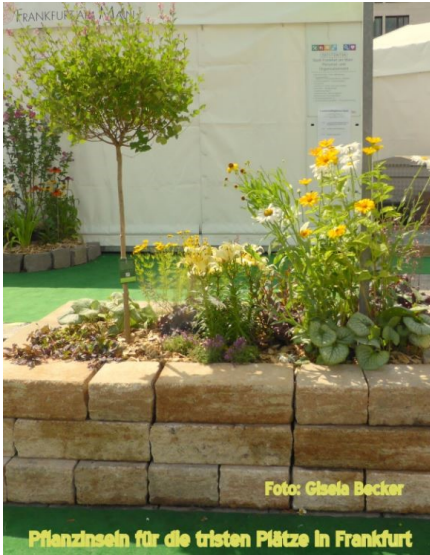

GO-TOKYO
The Official Tokyo Travel Guide

New & Now

Area Guides

See & Do

Plan Your Trip

Projekt Demokratie Leben! | Stadt Leutkirch im Allgäu

Weststadtfarben rund um den Wilhelmsplatz

Frankreich:

Leuchten, Pavillon (für Musik und Tanz), Brunnen, Cafés, Markt mit unterschiedlichen Ständen

arkt Schöllnach, © capattistaubach Landschaftsarchitekten

 KORTE MEIER BROKMANN
LANDSCHAFTSARCHITEKTEN